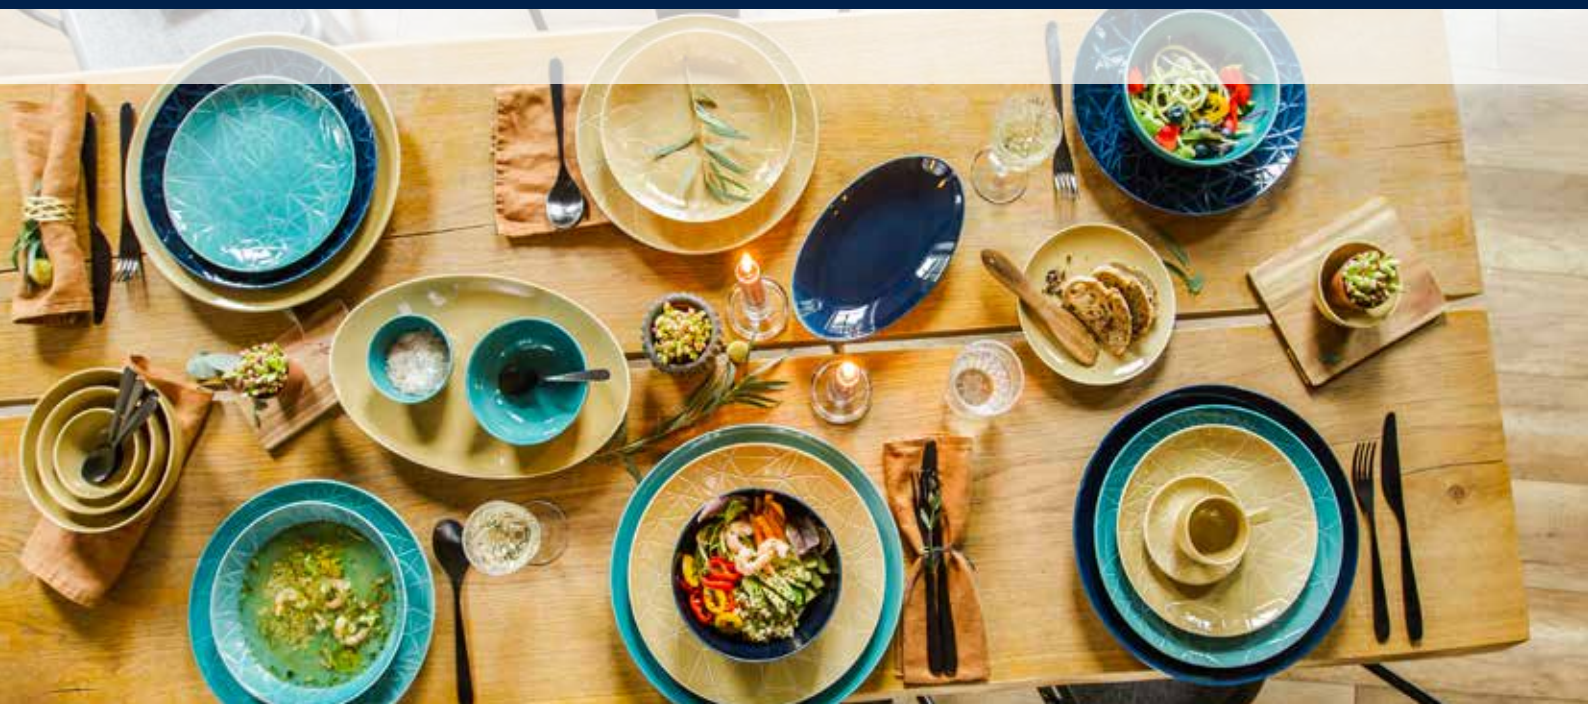

ESCHENBACH
MADE IN GERMANY

KALEIDO

Vielfalt der Kombination | *Variety of combination*

“Schier unendliche Kombinationsmöglichkeiten.”
“*Nearly infinite combination possibilities.*”

Die Geschirrserie **KALEIDO** lädt ein, in eine andere Welt abzutauchen und neue Perspektiven zu ergründen.

caribbean teal

KALEIDO vereint Funktion, Vielfältigkeit, Ästhetik und Haptik und das nicht nur in der gehobenen Gastronomie sondern auch im Restaurant- und Bistroambiente.

Das moderne Mix & Match Prinzip der Serie unterstützt aktuelle Food-trends und ermöglicht die Präsentation von Speisen aus aller Welt.