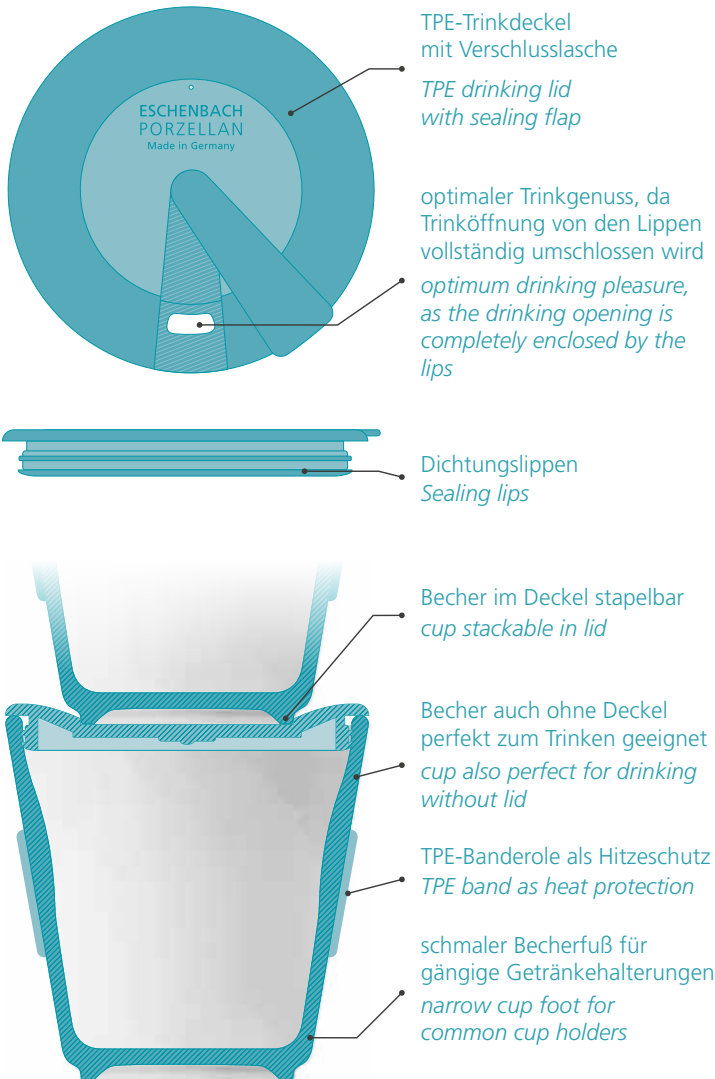

TAKE IT MINI | FORM | SHAPE 915

lieferbare Farben / available colours

TO GO